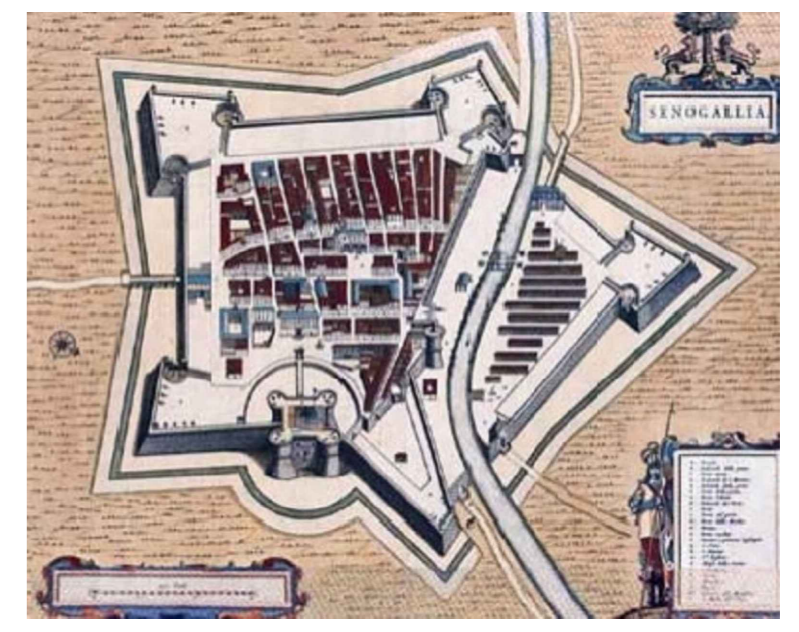

- LEGENDA**
-  Area dell'evento
 -  Area del fossato della Rocca Roveresca
 -  Area interdetta
 -  Transenne di protezione dello spazio pubblico
 -  Varchi presidiati di ingresso e uscita di emergenza
 -  Varchi presidiati per sola evacuazione di emergenza
 -  Barriere di controllo del traffico veicolare
 -  Area di rendez-vous con i mezzi di soccorso
 -  Percorso veicoli di soccorso
 -  Parcheggio disabili

Comune di Senigallia

Piano di Emergenza di Protezione Civile

Rischi connessi a manifestazioni ed eventi programmati

Piano di Emergenza ed Evacuazione

Piazza del Duca

**Tav. N.C2/2
Fuori scala**

GESTIONE DEL TRAFFICO